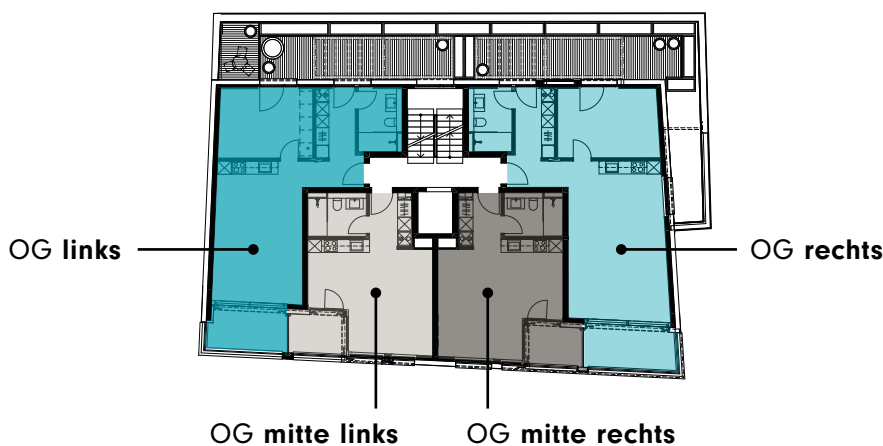

Mietzins-Liste | Haus 1 | Zentralstrasse 55

Grösse	Lage	Netto	NK	Brutto
2.5	1. OG links (Nr. 101, 58.04m ²)	Fr. 1'282.00	Fr. 160.00	Fr. 1'442.00
2.5	1. OG rechts (Nr. 102, 63.5m ²)	Fr. 1'402.00	Fr. 175.00	Fr. 1'577.00
1.5	möbliert, 1. OG mitte rechts (Nr. 103, 36.91m ²)	Fr. 1'092.00	Fr. 100.00	Fr. 1'192.00
1.5	möbliert, 1. OG mitte links (Nr. 104, 35.18m ²)	Fr. 1'041.00	Fr. 95.00	Fr. 1'136.00
2.5	2. OG links (Nr. 201, 58.11m ²)	Fr. 1'201.00	Fr. 160.00	Fr. 1'361.00
2.5	2. OG rechts (Nr. 202, 63.5m ²)	Fr. 1'312.00	Fr. 175.00	Fr. 1'487.00
1.5	möbliert, 2. OG mitte rechts (Nr. 203, 36.91m ²)	Fr. 1'107.00	Fr. 100.00	Fr. 1'207.00
1.5	möbliert, 2. OG mitte links (Nr. 204, 35.18m ²)	Fr. 1'055.00	Fr. 95.00	Fr. 1'150.00
2.5	3. OG links (Nr. 301, 58.111m ²)	Fr. 1'225.00	Fr. 160.00	Fr. 1'385.00
2.5	3. OG rechts (Nr. 302, 63.5m ²)	Fr. 1'339.00	Fr. 175.00	Fr. 1'514.00
1.5	möbliert, 3. OG mitte rechts (Nr. 303, 36.91m ²)	Fr. 1'123.00	Fr. 100.00	Fr. 1'223.00
1.5	möbliert, 3. OG mitte links (Nr. 304, 35.18m ²)	Fr. 1'070.00	Fr. 95.00	Fr. 1'165.00
2.5	4. OG links (Nr. 401, 58.11m ²)	Fr. 1'249.00	Fr. 160.00	Fr. 1'409.00
2.5	4. OG rechts (Nr. 402, 63.59m ²)	Fr. 1'367.00	Fr. 175.00	Fr. 1'542.00
1.5	möbliert, 4. OG mitte rechts (Nr. 403, 36.91m ²)	Fr. 1'138.00	Fr. 100.00	Fr. 1'238.00
1.5	möbliert, 4. OG mitte links (Nr. 404, 35.18m ²)	Fr. 1'085.00	Fr. 95.00	Fr. 1'180.00